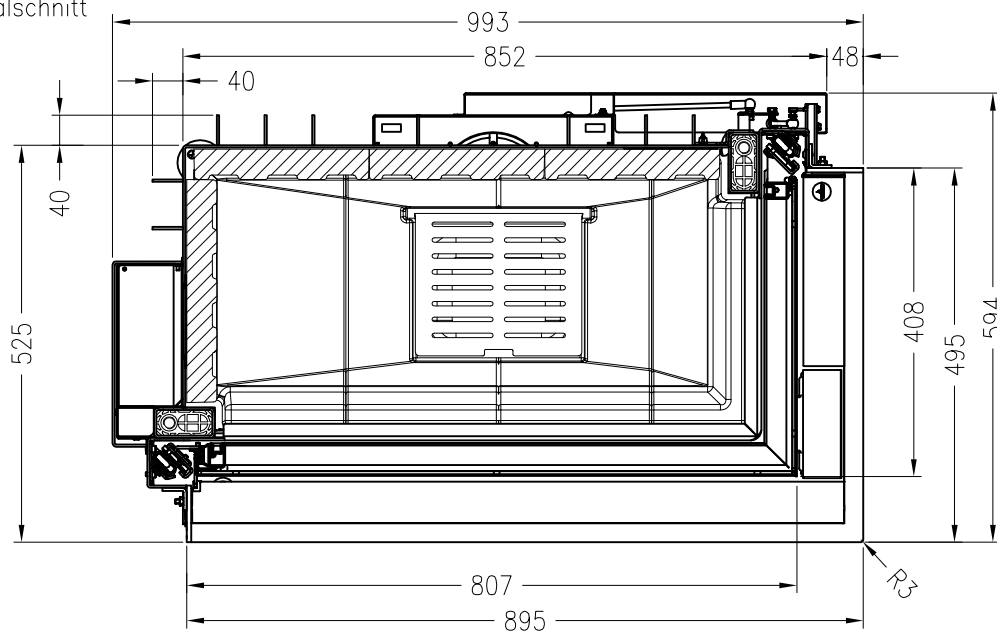

Brennzelle Premium V-2R-80h

hochschiebbar

Stand: 03/2017

Seitenansicht von rechts
M~1:20

Vorderansicht
M~1:20

Seitenansicht von links
M~1:20

Horizontalschnitt
M~1:10

Detail X