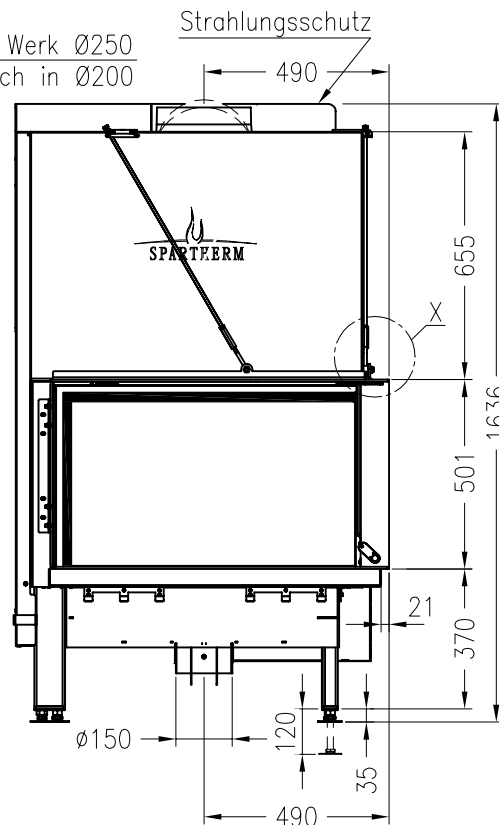

Brennzelle Premium V-2R-80h

hochschiebbar

Stand: 03/2017

Seitenansicht von rechts
M~1:20

Vorderansicht
M~1:20

Seitenansicht von links
M~1:20

Horizontalschnitt
M~1:10

Detail X