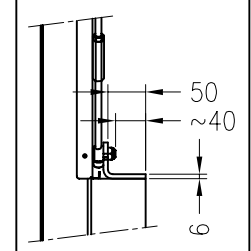

Brennzelle Premium V-2R-80h

hochschiebbar

Stand: 03/2017

Seitenansicht von rechts
M~1:20

Vorderansicht
M~1:20

Seitenansicht von links
M~1:20

Horizontalschnitt
M~1:10

Detail X