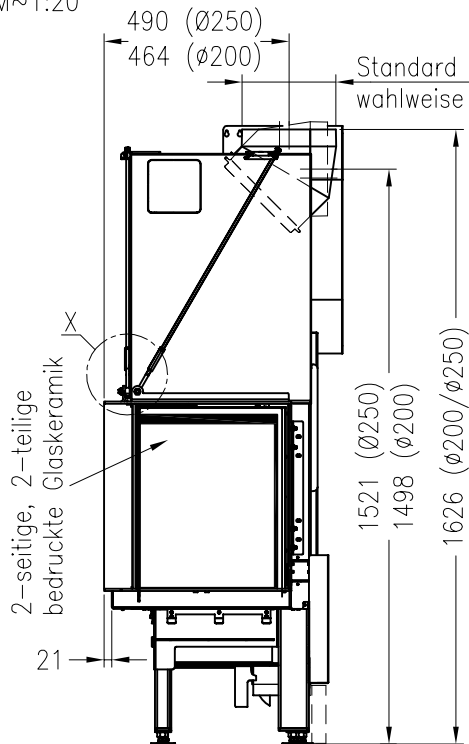

Brennzelle Premium V-2R-80h

hochschiebbar

Stand: 03/2017

Seitenansicht von rechts
M~1:20

Vorderansicht
M~1:20

Seitenansicht von links
M~1:20

Horizontalschnitt
M~1:10

Detail X