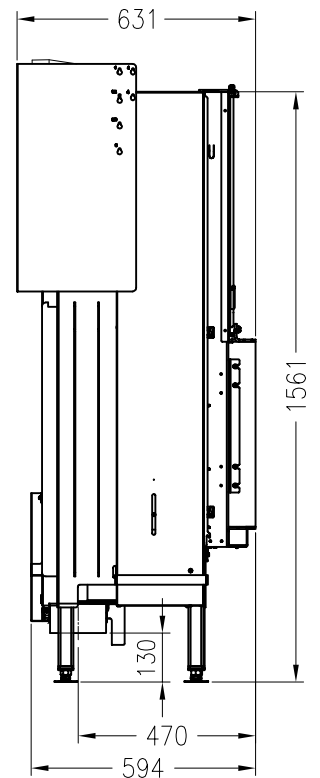

Brennzelle Premium V-2R-80h

hochschiebbar

Stand: 03/2017

Seitenansicht von rechts
M~1:20

Vorderansicht
M~1:20

Seitenansicht von links
M~1:20

Horizontalschnitt
M~1:10

Detail X